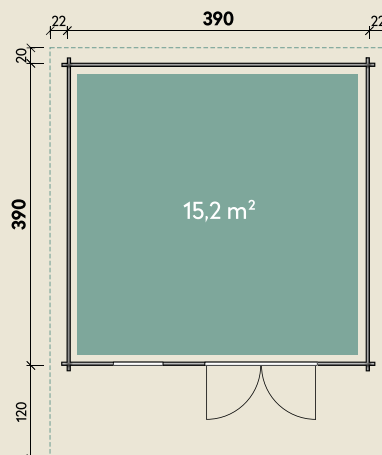

Alle Preise sind empfohlene Verkaufspreise inklusive der gesetzlichen MwSt.
Weitere Informationen finden Sie unter: www.finnhaus.de oder im aktuellen Katalog.
Technische Änderungen, Druckfehler und Irrtümer vorbehalten.