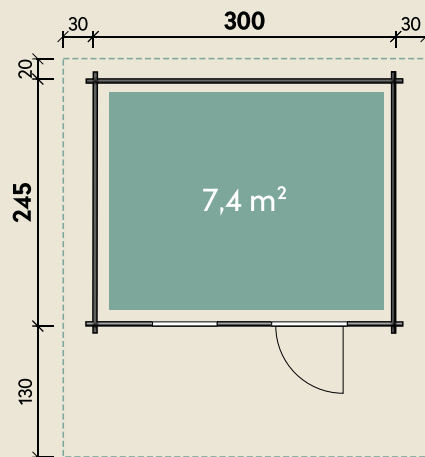

Mehr Produkte finden Sie
in unserem Katalog!

Art.-Nr. 830 434

DIMENSIONEN

	Bohlenstärke	44 mm
	Innenmaß	291 x 236 cm
	Sockelmaß	300 x 245 cm
	Gesamtmaß	360 x 395 cm
	Grundfläche	7,4 m ²
	Rauminhalt	15,6 m ³
	Firsthöhe	250 cm
	Seitenwandhöhe	203 cm
	Dachüberstand vorne/seitlich/hinten	130/ 30/ 20 cm
	Dachneigung	18 °
	Dachfläche	15,6 m ²
	Dachbretter	18 mm
	Fußboden	18 mm

Simona 3025

Felsgrau

44 mm | 300 x 245 cm | 7,4 m²

5 JAHRE
GARANTIE

Die UVP-Preise finden Sie in der Preisliste oder unter:
www.finnhaus.de/downloads.php

TÜREN & FENSTER

	Einzeltür (ISO)	70 x 187 cm
	1 Einzel Fenster zum Öffnen (ISO)	64 x 97 cm

VERPACKUNG

	Paketmaß	
	Paket 1	395 x 120 x 65 cm
	Gesamtgewicht	930 kg

ZUBEHÖR

Blumenkasten
Terrasse 44.2 symm.
Dachpappe
1 Rolle zu 6 m +
2 Rollen zu 8 m
6 VE Dachschindeln
Dachrinne
Kunststoff 320B
Alu bis 400 cm
mit 2 Fallrohren