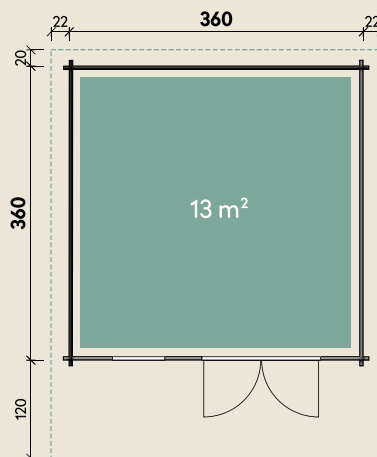

Mehr Produkte finden Sie
in unserem Katalog!

Art.-Nr. 830 172

DIMENSIONEN

	Bohlenstärke	44 mm
	Innenmaß	351 x 351 cm
	Sockelmaß	360 x 360 cm
	Gesamtmaß	404 x 500 cm
	Grundfläche	13 m ²
	Rauminhalt	28,7 m ³
	Firsthöhe	257 cm
	Seitenwandhöhe	209 cm
	Dachüberstand vorne/seitlich/hinten	120/ 22/ 20 cm
	Dachneigung	19 °
	Dachfläche	22,1 m ²
	Dachbretter	18 mm
	Fußboden	18 mm

Lotta 3636 Bernstein

44 mm | 360 x 360 cm | 13 m²

5 JAHRE
GARANTIE

Die UVP-Preise finden Sie in der Preisliste oder unter:
www.finnhaus.de/downloads.php

TÜREN & FENSTER

	Doppeltür (ISO)	134 x 187 cm
	1 Einzel Fenster zum Öffnen (ISO)	64 x 97 cm

VERPACKUNG

	Paketmaß	
	Paket 1	600 x 120 x 65 cm
	Gesamtgewicht	1.300 kg

ZUBEHÖR

Blumenkasten
Einzel Fenster Marit ISO
Terrasse 44.2 symm.
3 Rollen Dachpappe zu 10 m
9 VE Dachschindeln

Dachrinne

Kunststoff 322B
mit KS-Ergänzungsset
K4B, anthrazit
Alu bis 500 cm
mit 2 Fallrohren