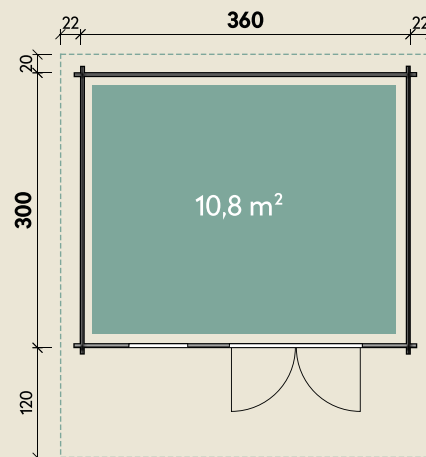

Mehr Produkte finden Sie
in unserem Katalog!

Art.-Nr. 830 164

DIMENSIONEN

	Bohlenstärke	44 mm
	Innenmaß	351 x 351 cm
	Sockelmaß	360 x 300 cm
	Gesamtmaß	420 x 440 cm
	Grundfläche	10,8 m ²
	Rauminhalt	27,7 m ³
	Firsthöhe	297 cm
	Seitenwandhöhe	230 cm
	Dachüberstand vorne/seitlich/hinten	120/ 22/ 20 cm
	Dachneigung	19 °
	Dachfläche	22,8 m ²
	Dachbretter	18 mm
	Fußboden	18 mm

TÜREN & FENSTER

	Doppeltür (ISO)	145 x 199 cm
	1 Einzel Fenster zum Öffnen (ISO)	64 x 97 cm

VERPACKUNG

	Paketmaß	
	Paket 1	565 x 120 x 70 cm
	Gesamtgewicht	1.210 kg

ZUBEHÖR

Blumenkasten
Einzel Fenster Marit ISO
Terrasse 44.2 symm.
3 Rollen Dachpappe zu 10 m
8 VE Dachschindeln
Dachrinne
Kunststoff 322B
mit KS-Ergänzungsset
K4B, anthrazit
Alu bis 500 cm
mit 2 Fallrohren

Lotta 3630 XL Felsgrau

44 mm | 360 x 300 cm | 10,8 m²

5 JAHRE
GARANTIE

Mit extra
hoher Tür!

Die UVP-Preise finden Sie in der Preisliste oder unter:
www.finnhaus.de/downloads.php

FARB- BEHANDLUNG (gegen Mehrpreis)