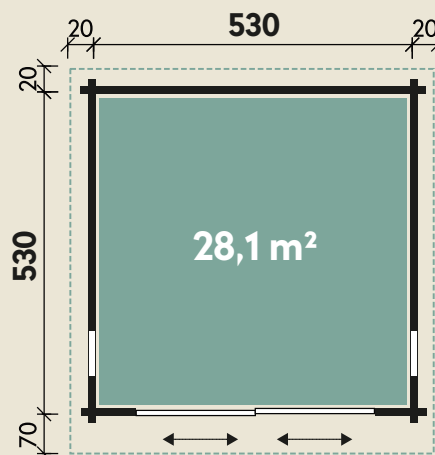

FARB- BEHANDLUNG (gegen Mehrpreis)

Fichte

Bernstein

Gletschergrau

Felsgrau

Alle Preise sind empfohlene Verkaufspreise inklusive der gesetzlichen MwSt.
Weitere Informationen finden Sie unter: www.finnhaus.de oder im aktuellen Katalog.
Technische Änderungen, Druckfehler und Irrtümer vorbehalten.