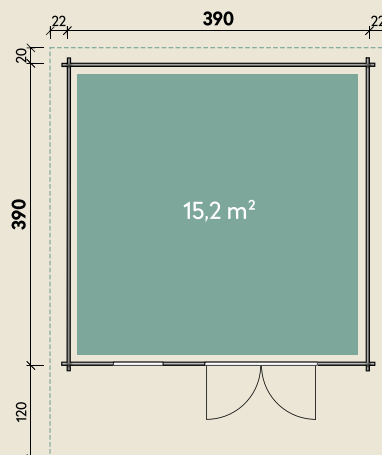

Mehr Produkte finden Sie
in unserem Katalog!

Art.-Nr. 830 193

DIMENSIONEN

	Bohlenstärke	44 mm
	Innenmaß	381 x 381 cm
	Sockelmaß	390 x 390 cm
	Gesamtmaß	440 x 530 cm
	Grundfläche	15,2 m ²
	Rauminhalt	33,8 m ³
	Firsthöhe	257 cm
	Seitenwandhöhe	209 cm
	Dachüberstand vorne/seitlich/hinten	120/ 22/ 20 cm
	Dachneigung	18 °
	Dachfläche	25,9 m ²
	Dachbretter	18 mm
	Fußboden	18 mm

Lotta 3939

Gletschergrau

44 mm | 390 x 390 cm | 15,2 m²

5 JAHRE
GARANTIE

Die UVP-Preise finden Sie in der Preisliste oder unter:
www.finnhaus.de/downloads.php

TÜREN & FENSTER

	Doppeltür (ISO)	134 x 187 cm
	1 Einzel Fenster zum Öffnen (ISO)	64 x 97 cm

VERPACKUNG

	Paketmaß	
	Paket 1	540 x 120 x 75 cm
	Gesamtgewicht	1.450 kg

ZUBEHÖR

Blumenkasten
Einzel Fenster Marit ISO
7 Rollen Dachpappe zu 6 m
11 VE Dachschindeln

Dachrinne

Kunststoff 322B
mit KS-Ergänzungsset
K4B, anthrazit
Alu bis 600 cm
mit 2 Fallrohren