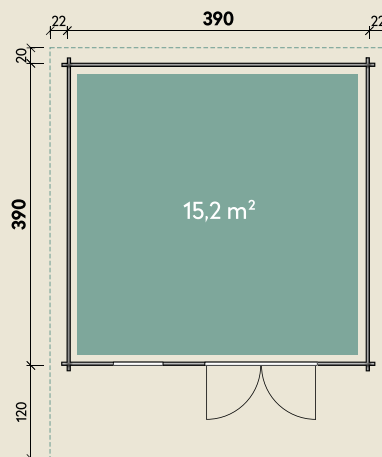

Mehr Produkte finden Sie
in unserem Katalog!

Art.-Nr. 830 192

DIMENSIONEN

	Bohlenstärke	44 mm
	Innenmaß	381 x 381 cm
	Sockelmaß	390 x 390 cm
	Gesamtmaß	440 x 530 cm
	Grundfläche	15,2 m ²
	Rauminhalt	33,8 m ³
	Firsthöhe	257 cm
	Seitenwandhöhe	209 cm
	Dachüberstand vorne/seitlich/hinten	120/ 22/ 20 cm
	Dachneigung	18 °
	Dachfläche	25,9 m ²
	Dachbretter	18 mm
	Fußboden	18 mm

Lotta 3939 Bernstein

44 mm | 390 x 390 cm | 15,2 m²

5 JAHRE
GARANTIE

Die UVP-Preise finden Sie in der Preisliste oder unter:
www.finnhaus.de/downloads.php

TÜREN & FENSTER

	Doppeltür (ISO)	134 x 187 cm
	1 Einzelfenster zum Öffnen (ISO)	64 x 97 cm

VERPACKUNG

	Paketmaß	
	Paket 1	540 x 120 x 75 cm
	Gesamtgewicht	1.450 kg

ZUBEHÖR

Blumenkasten
Einzelfenster Marit ISO
7 Rollen Dachpappe zu 6 m
11 VE Dachschildeln

Dachrinne

Kunststoff 322B
mit KS-Ergänzungsset
K4B, anthrazit
Alu bis 600 cm
mit 2 Fallrohren