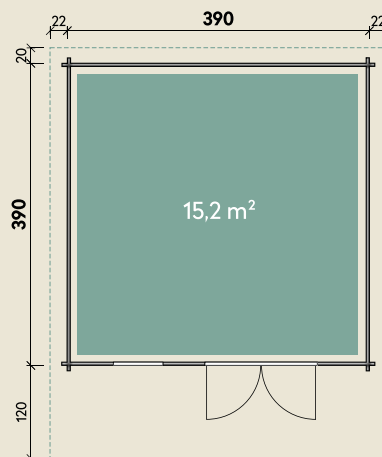

Mehr Produkte finden Sie
in unserem Katalog!

Art.-Nr. 830 194

DIMENSIONEN

	Bohlenstärke	44 mm
	Innenmaß	381 x 381 cm
	Sockelmaß	390 x 390 cm
	Gesamtmaß	440 x 530 cm
	Grundfläche	15,2 m ²
	Rauminhalt	33,8 m ³
	Firsthöhe	257 cm
	Seitenwandhöhe	209 cm
	Dachüberstand vorne/seitlich/hinten	120/ 22/ 20 cm
	Dachneigung	18 °
	Dachfläche	25,9 m ²
	Dachbretter	18 mm
	Fußboden	18 mm

Lotta 3939

Felsgrau

44 mm | 390 x 390 cm | 15,2 m²

5 JAHRE
GARANTIE

Die UVP-Preise finden Sie in der Preisliste oder unter:
www.finnhaus.de/downloads.php

TÜREN & FENSTER

	Doppeltür (ISO)	134 x 187 cm
	1 Einzel Fenster zum Öffnen (ISO)	64 x 97 cm

VERPACKUNG

	Paketmaß	
	Paket 1	540 x 120 x 75 cm
	Gesamtgewicht	1.450 kg

ZUBEHÖR

Blumenkasten
Einzel Fenster Marit ISO
7 Rollen Dachpappe zu 6 m
11 VE Dachschindeln

Dachrinne

Kunststoff 322B
mit KS-Ergänzungsset
K4B, anthrazit
Alu bis 600 cm
mit 2 Fallrohren