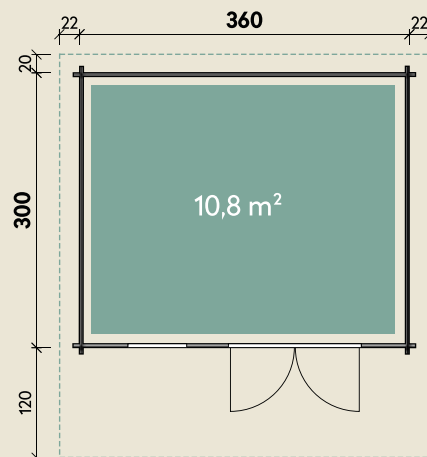

Alle Preise sind empfohlene Verkaufspreise inklusive der gesetzlichen MwSt.
Weitere Informationen finden Sie unter: www.finnhaus.de oder im aktuellen Katalog.
Technische Änderungen, Druckfehler und Irrtümer vorbehalten.