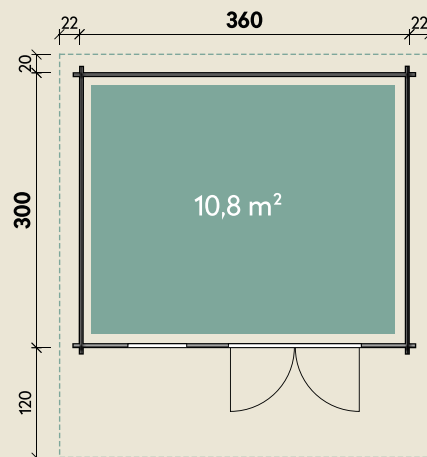

Mehr Produkte finden Sie
in unserem Katalog!

Art.-Nr. 830 153

DIMENSIONEN

	Bohlenstärke	44 mm
	Innenmaß	351 x 291 cm
	Sockelmaß	360 x 300 cm
	Gesamtmaß	404 x 440 cm
	Grundfläche	10,8 m ²
	Rauminhalt	23,8 m ³
	Firsthöhe	257 cm
	Seitenwandhöhe	209 cm
	Dachüberstand vorne/seitlich/hinten	120/ 22/ 20 cm
	Dachneigung	15 °
	Dachfläche	19,4 m ²
	Dachbretter inkl. Dachpappe	18 mm
	Fußboden	18 mm

Lotta 3630

Gletschergrau

44 mm | 360 x 300 cm | 10,8 m²

5 JAHRE
GARANTIE

Die UVP-Preise finden Sie in der Preisliste oder unter:
www.finnhaus.de/downloads.php

TÜREN & FENSTER

	Doppeltür (ISO)	134 x 187 cm
	1 Einzel Fenster zum Öffnen (ISO)	64 x 97 cm

VERPACKUNG

	Paketmaß	
	Paket 1	565 x 120 x 60 cm
	Gesamtgewicht	1.170 kg

ZUBEHÖR

Blumenkasten
Einzel Fenster Marit ISO
Terrasse 44.2 symm.
Dachpappe
3 Rollen zu 10 m
8 VE Dachschindeln
Dachrinne
Kunststoff 320B
mit KS-Ergänzungsset
K4B, anthrazit
Alu bis 500 cm
mit 2 Fallrohren