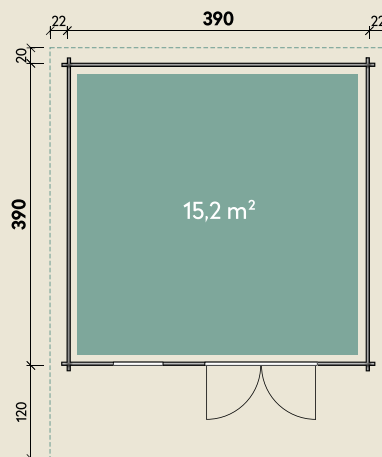

Dachrinne

Kunststoff 322B
mit KS-Ergänzungsset
K4B, anthrazit
Alu bis 600 cm
mit 2 Fallrohren

Alle Preise sind empfohlene Verkaufspreise inklusive der gesetzlichen MwSt.
Weitere Informationen finden Sie unter: www.finnhaus.de oder im aktuellen Katalog.
Technische Änderungen, Druckfehler und Irrtümer vorbehalten.