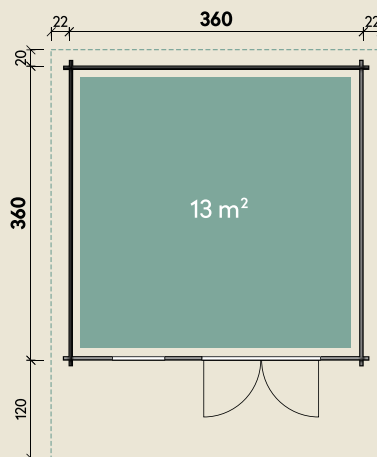

Dachrinne

Kunststoff 322B
mit KS-Ergänzungsset
K4B, anthrazit
Alu bis 500 cm
mit 2 Fallrohren

Alle Preise sind empfohlene Verkaufspreise inklusive der gesetzlichen MwSt.
Weitere Informationen finden Sie unter: www.finnhaus.de oder im aktuellen Katalog.
Technische Änderungen, Druckfehler und Irrtümer vorbehalten.