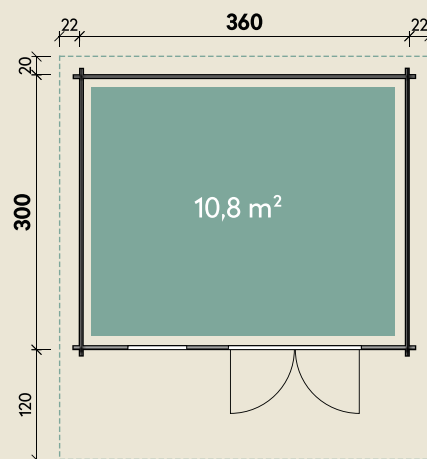

Alle Preise sind empfohlene Verkaufspreise inklusive der gesetzlichen MwSt.
Weitere Informationen finden Sie unter: www.finnhaus.de oder im aktuellen Katalog.
Technische Änderungen, Druckfehler und Irrtümer vorbehalten.