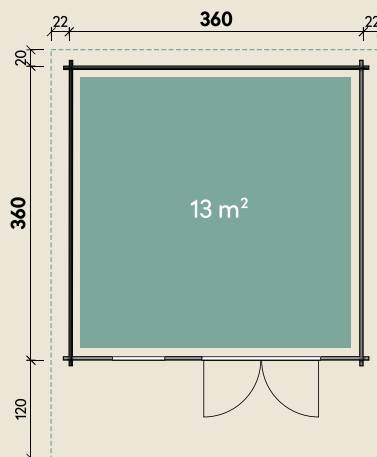

Mehr Produkte finden Sie
in unserem Katalog!

Art.-Nr. 830 174

DIMENSIONEN

	Bohlenstärke	44 mm
	Innenmaß	351 x 351 cm
	Sockelmaß	360 x 360 cm
	Gesamtmaß	404 x 500 cm
	Grundfläche	13 m ²
	Rauminhalt	28,7 m ³
	Firsthöhe	257 cm
	Seitenwandhöhe	209 cm
	Dachüberstand vorne/seitlich/hinten	120/ 22/ 20 cm
	Dachneigung	19 °
	Dachfläche	22,1 m ²
	Dachbretter	18 mm
	Fußboden	18 mm

Lotta 3636 Felsgrau

44 mm | 360 x 360 cm | 13 m²

5 JAHRE
GARANTIE

Die UVP-Preise finden Sie in der Preisliste oder unter:
www.finnhaus.de/downloads.php

TÜREN & FENSTER

	Doppeltür (ISO)	134 x 187 cm
	1 Einzel Fenster zum Öffnen (ISO)	64 x 97 cm

VERPACKUNG

	Paketmaß	
	Paket 1	600 x 120 x 65 cm
	Gesamtgewicht	1.300 kg

ZUBEHÖR

Blumenkasten
Einzel Fenster Marit ISO
Terrasse 44.2 symm.
3 Rollen Dachpappe zu 10 m
9 VE Dachschindeln

Dachrinne

Kunststoff 322B
mit KS-Ergänzungsset
K4B, anthrazit
Alu bis 500 cm
mit 2 Fallrohren