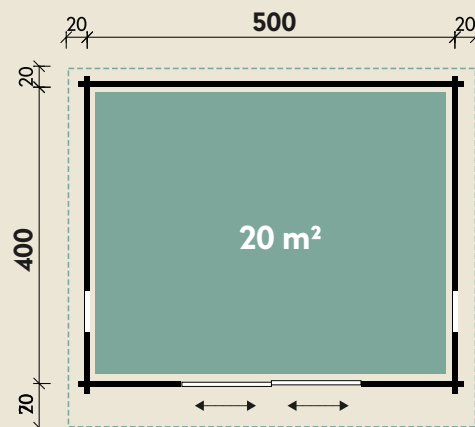

#### DIMENSIONEN

	Bohlenstärke	44 mm
	Innenmaß	491 x 391 cm
	Sockelmaß	500 x 400 cm
	Gesamtmaß	540 x 490 cm
	Grundfläche	20 m <sup>2</sup>
	Rauminhalt	46,5 m <sup>3</sup>
	Seitenwandhöhe v/h	260/215 cm
	Dachüberstand vorne/seitlich/hinten	70/ 20/ 20 cm
	Dachneigung	6 °
	Dachfläche	26,5 m <sup>2</sup>
	Dachbretter inkl. Dachpappe	20 mm
	Fußboden	28 mm

#### VERPACKUNG

	Paketmaß	
	Paket 1	650 x 120 x 62 cm
	Paket 2	570 x 120 x 45 cm
	Paket 3	210 x 120 x 20 cm
	Gesamtgewicht	2.773 kg

#### ZUBEHÖR

 Einzelfenster 63 x 89 cm  
 Einzelfenster 117 x 89 cm  
 Bodentiefes Fenster  
 56 x 159 cm  
 6 Rollen Dichtungsbahnen  
**Dachrinne**  
 Alu bis 600 cm  
 mit 1 Fallrohr

# Alvina 5040 XL

Mit Schiebetür rechts

44 mm | 500 x 400 cm | 20 m<sup>2</sup> | Spiegeln: nicht möglich

**5** JAHRE  
GARANTIE

Mit extra  
hoher Tür!

Die UVP-Preise finden Sie in der Preisliste oder unter:  
[www.finnhaus.de/downloads.php](http://www.finnhaus.de/downloads.php)