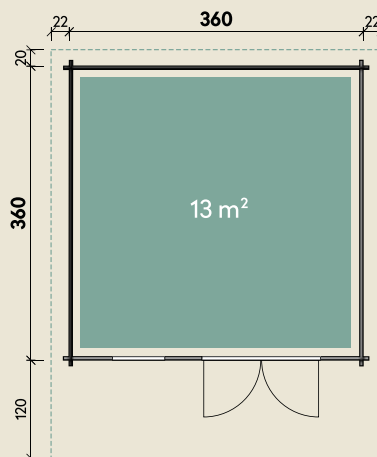

## Gletschergrau

DIMENSIONEN	
	Bohlenstärke 44 mm
	Innenmaß 351 x 351 cm
	Sockelmaß 360 x 360 cm
	Gesamtmaß 404 x 500 cm
	Grundfläche 13 m <sup>2</sup>
	Rauminhalt 28,7 m <sup>3</sup>
	Firsthöhe 257 cm
	Seitenwandhöhe 209 cm
	Dachüberstand vorne/seitlich/hinten 120/ 22/ 20 cm
	Dachneigung 19 °
	Dachfläche 22,1 m <sup>2</sup>
	Dachbretter 18 mm
	Fußboden 18 mm

44 mm | 360 x 360 cm | 13 m<sup>2</sup>

**5** JAHRE  
GARANTIE

Die UVP-Preise finden Sie in der Preisliste oder unter:  
[www.finnhaus.de/downloads.php](http://www.finnhaus.de/downloads.php)

TÜREN & FENSTER	
	Doppeltür (ISO) 134 x 187 cm
	1 Einzel Fenster zum Öffnen (ISO) 64 x 97 cm

VERPACKUNG	
	Paketmaß
	Paket 1 600 x 120 x 65 cm
	Gesamtgewicht 1.300 kg

ZUBEHÖR	
	Blumenkasten
	Einzel Fenster Marit ISO
	Terrasse 44.2 symm.
	3 Rollen Dachpappe zu 10 m
	9 VE Dachschindeln
	<b>Dachrinne</b>
	Kunststoff 322B mit KS-Ergänzungsset K4B, anthrazit
	Alu bis 500 cm mit 2 Fallrohren