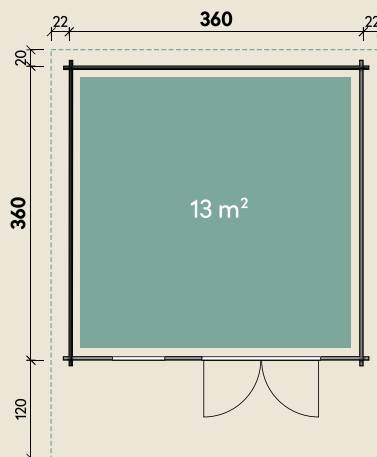

Mehr Produkte finden Sie
in unserem Katalog!

Art.-Nr. 830 171

DIMENSIONEN

	Bohlenstärke	44 mm
	Innenmaß	351 x 351 cm
	Sockelmaß	360 x 360 cm
	Gesamtmaß	404 x 500 cm
	Grundfläche	13 m ²
	Rauminhalt	28,7 m ³
	Firsthöhe	257 cm
	Seitenwandhöhe	209 cm
	Dachüberstand vorne/seitlich/hinten	120/ 22/ 20 cm
	Dachneigung	19 °
	Dachfläche	22,1 m ²
	Dachbretter	18 mm
	Fußboden	18 mm

Lotta 3636 Fichte

44 mm | 360 x 360 cm | 13 m²

5 JAHRE
GARANTIE

Die UVP-Preise finden Sie in der Preisliste oder unter:
www.finnhaus.de/downloads.php

TÜREN & FENSTER

	Doppeltür (ISO)	134 x 187 cm
	1 Einzel Fenster zum Öffnen (ISO)	64 x 97 cm

VERPACKUNG

	Paketmaß	
	Paket 1	600 x 120 x 65 cm
	Gesamtgewicht	1.300 kg

ZUBEHÖR

Blumenkasten
Einzel Fenster Marit ISO
Terrasse 44.2 symm.
3 Rollen Dachpappe zu 10 m
9 VE Dachschindeln

Dachrinne

Kunststoff 322B
mit KS-Ergänzungsset
K4B, anthrazit
Alu bis 500 cm
mit 2 Fallrohren