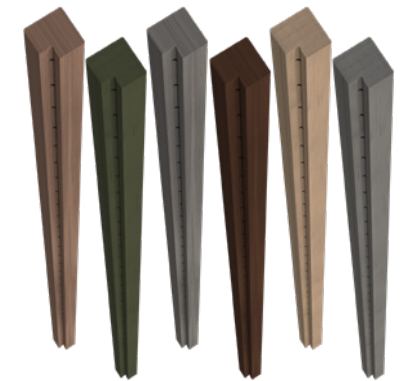

# KARREE

Das vielfältige Farbprogramm der Karree Fassadenpaneele orientiert sich an natürlichen Farbtönen und entwickelt sich nach der Verlegung noch individuell weiter. Durch Sonneneinstrahlung und Bewitterung verändert sich die Farbwirkung, sodass Ihre Fassade erst nach einigen Monaten ihre endgültige, natürliche und dauerhafte Farbgebung erhält.

# Das richtige Teil für jede Anwendung.

**WANDWINKEL**  
Material Aluminium  
DS 140 - 160 (Länge 187,5 mm)  
DS 180 - 200 (Länge 227,5 mm)  
DS 220 - 240 (Länge 267,5 mm)

**ECKADAPTER OVAL**  
Länge 239 mm  
in allen 6 Farben erhältlich

**ECKLEISTE**  
Länge 2396 mm  
in allen 6 Farben erhältlich

**TRAGPROFIL**  
Material Edelstahl  
Länge 2000 mm

**DISTANZ FIX**  
Material Edelstahl

**PROFILADAPTER 2TLG.**  
Material Edelstahl

**GRANULATPAD 6**  
Material Granulat  
Stärke 6 mm

Paneel Karree in den Farben Lorbeer, Sel Gris und Ingwer / Formate: 80 x 2396, 160 x 2396 und 240 x 2396 mm