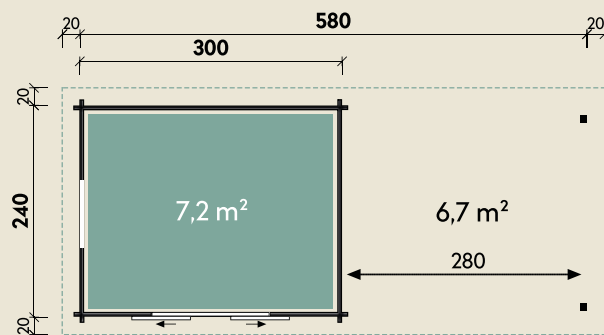

Mehr Produkte finden Sie
in unserem Katalog!

Art.-Nr. 830 731

DIMENSIONEN

	Bohlenstärke	28 mm
	Innenmaß	294 x 234 cm
	Sockelmaß	580 x 240 cm
	Gesamtmaß	620 x 280 cm
	Grundfläche	13,9 m ²
	Seitendach	280 cm
	Rauminhalt	29,9 m ³
	Seitenwandhöhe v/h	228/217 cm
	Dachüberstand umlaufend	20 cm
	Dachneigung	3 °
	Dachfläche	17,4 m ²
	Dachbretter inkl. Dachpappe	18 mm
	Fußboden	18 mm

Leoni 5824 Fichte

28 mm | 580 x 240 cm | 13,9 m²

5 JAHRE
GARANTIE

Die UVP-Preise finden Sie in der Preisliste oder unter:
www.finnhaus.de/downloads.php

TÜREN & FENSTER

	Schiebetür (Normalglas)	134 x 187 cm
	1 Kippfenster (Normalglas)	77 x 32 cm

VERPACKUNG

	Paketmaß	
	Paket 1	120 x 355 x 115 cm
	Paket 2	310 x 120 x 40 cm
	Gesamtgewicht	929 kg

ZUBEHÖR

4 Rollen Dichtungsbahnen
Dachrinne
Kunststoff 404Ax anthrazit
Alu bis 800 cm mit
1 Fallrohr

Alle Preise sind empfohlene Verkaufspreise inklusive der gesetzlichen MwSt.
Weitere Informationen finden Sie unter: www.finnhaus.de oder im aktuellen Katalog.
Technische Änderungen, Druckfehler und Irrtümer vorbehalten.