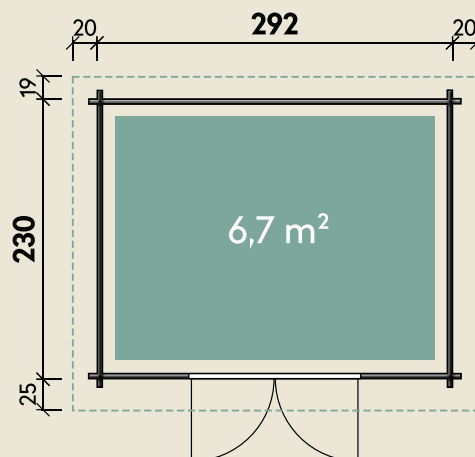

Alle Preise sind empfohlene Verkaufspreise inklusive der gesetzlichen MwSt.
Weitere Informationen finden Sie unter: www.finnhaus.de oder im aktuellen Katalog.
Technische Änderungen, Druckfehler und Irrtümer vorbehalten.