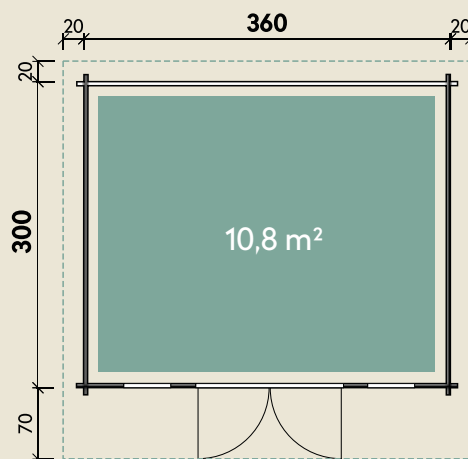

Mehr Produkte finden Sie
in unserem Katalog!

Art.-Nr. 870 905

DIMENSIONEN

	Bohlenstärke	70 mm
	Innenmaß	346 x 286 cm
	Sockelmaß	360 x 300 cm
	Gesamtmaß	400 x 390 cm
	Grundfläche	10,8 m ²
	Rauminhalt	23 m ³
	Seitenwandhöhe v/h	242/202 cm
	Dachüberstand vorne/seitlich/hinten	70/ 20/ 20 cm
	Dachneigung	8 °
	Dachfläche	15,6 m ²
	Dachbretter inkl. Dachpappe	20 mm
	Fußboden	28 mm

TÜREN & FENSTER

	Doppeltür (ISO)	145 x 195 cm
	2 Einzel Fenster zum Öffnen (ISO)	46 x 159 cm

VERPACKUNG

	Paketmaß	
	Paket 1	564 x 120 x 78 cm
	Gesamtgewicht	1.470 kg

ZUBEHÖR

Einzel Fenster 63 x 89 cm
Einzel Fenster 117 x 89 cm
Bodentiefe Fenster
56 x 159 cm
Schiebetür im Tausch
300 x 210 cm
4 Rollen Dichtungsbahnen

Dachrinne

Alu bis 600 cm
mit 1 Fallrohr

Lisi 3630 XL

70 mm | 360 x 300 cm | 10,8 m²

5 JAHRE
GARANTIE

Mit extra
hoher Tür!

Die UVP-Preise finden Sie in der Preisliste oder unter:
www.finnhaus.de/downloads.php