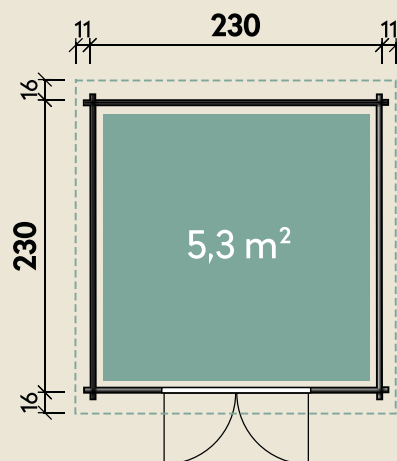

#### DIMENSIONEN

	Bohlenstärke	28 mm
	Innenmaß	224 x 224 cm
	Sockelmaß	230 x 230 cm
	Gesamtmaß	252 x 262 cm
	Grundfläche	5,3 m <sup>2</sup>
	Rauminhalt	10,4 m <sup>3</sup>
	Firsthöhe	222 cm
	Seitenwandhöhe	182 cm
	Dachüberstand vorne/seitlich/hinten	16/ 11/ 16 cm
	Dachneigung	21 °
	Dachfläche	7,2 m <sup>2</sup>
	Dachbretter inkl. Dachpappe	15 mm
	Fußboden	18 mm

#### TÜREN & FENSTER

	Doppeltür (Normalglas)	142 x 179 cm
--	---------------------------	--------------

#### VERPACKUNG

	Paketmaß	
	Paket 1	270 x 115 x 40 cm
	Paket 2	235 x 50 x 22 cm
	Gesamtgewicht	429 kg

# Leila 2323 imprägniert

28 mm | 230 x 230 cm | 5,3 m<sup>2</sup>

**5** JAHRE  
GARANTIE

Die UVP-Preise finden Sie in der Preisliste oder unter:  
[www.finnhaus.de/downloads.php](http://www.finnhaus.de/downloads.php)