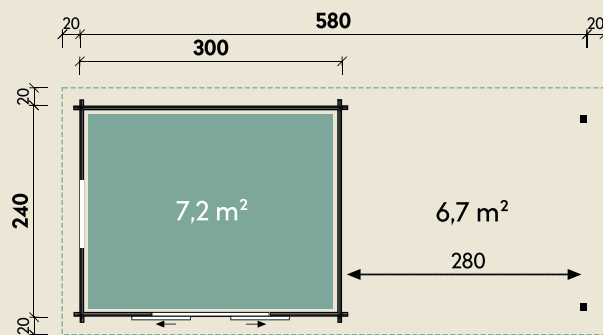

ZUBEHÖR

4 Rollen Dichtungsbahnen
Dachrinne
Kunststoff 404Ax anthrazit
Alu bis 800 cm mit
1 Fallrohr

Alle Preise sind empfohlene Verkaufspreise inklusive der gesetzlichen MwSt.
Weitere Informationen finden Sie unter: www.finnhaus.de oder im aktuellen Katalog.
Technische Änderungen, Druckfehler und Irrtümer vorbehalten.