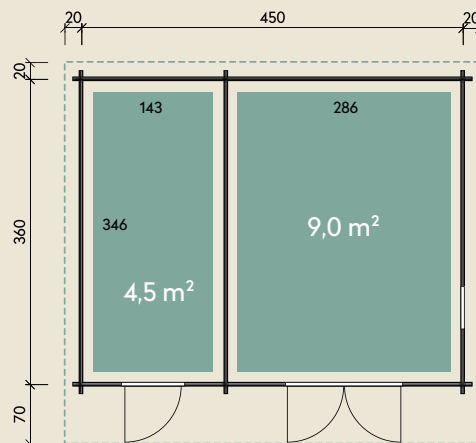

#### DIMENSIONEN

	Bohlenstärke	70 mm
	Innenmaß	436 x 346 cm
	Sockelmaß	450 x 360 cm
	Gesamtmaß	490 x 450 cm
	Grundfläche	16,2 m <sup>2</sup>
	Rauminhalt	34,7 m <sup>3</sup>
	Seitenwandhöhe v/h	242/202 cm
	Dachüberstand vorne/seitlich/hinten	70/ 20/ 20 cm
	Dachneigung	6 °
	Dachfläche	22,1 m <sup>2</sup>
	Dachbretter inkl. Dachpappe	20 mm
	Fußboden	28 mm

#### TÜREN & FENSTER

	Doppeltür (ISO)	145 x 187 cm
	Einzeltür (Vollholz)	66 x 187 cm
	1 Einzel Fenster Einhand-Dreh-/ Kipp (ISO)	63 x 89 cm

#### VERPACKUNG

	Paketmaß	
	Paket 1	650 x 116 x 90 cm
	Paket 2	210 x 100 x 95 cm
	Gesamtgewicht	3.000 kg

## Lisi 4536/2-Raum

Auch in XL mit extra hoher Tür erhältlich

70 mm | 450 x 360 cm | 16,2 m<sup>2</sup>

**5** JAHRE  
GARANTIE

Durch Kunden farblich behandelt.

Die UVP-Preise finden Sie in der Preisliste oder unter:  
[www.finnhaus.de/downloads.php](http://www.finnhaus.de/downloads.php)