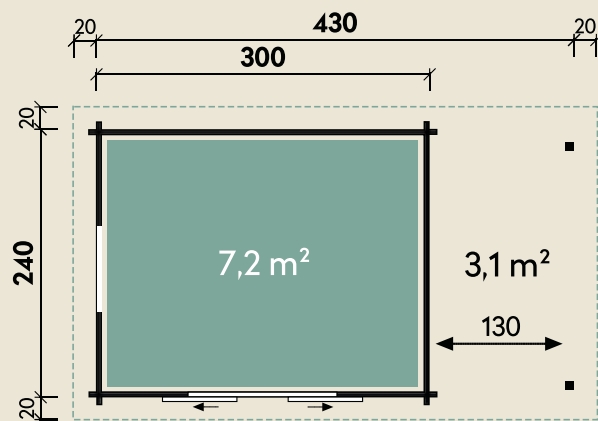

ZUBEHÖR

4 Rollen Dichtungsbahnen
Dachrinne
Kunststoff 404Ax anthrazit
Alu bis 600 cm mit
1 Fallrohr

Alle Preise sind empfohlene Verkaufspreise inklusive der gesetzlichen MwSt.
Weitere Informationen finden Sie unter: www.finnhaus.de oder im aktuellen Katalog.
Technische Änderungen, Druckfehler und Irrtümer vorbehalten.