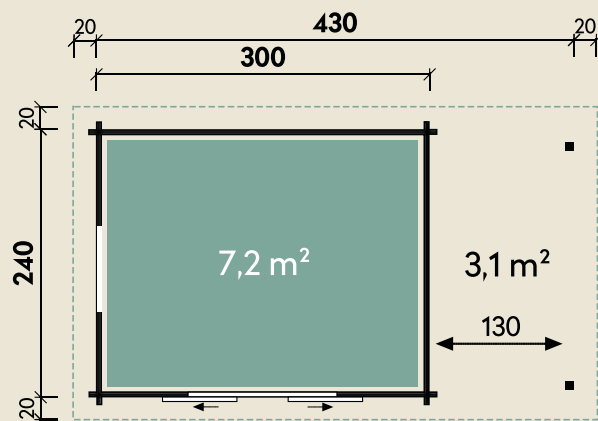

Mehr Produkte finden Sie
in unserem Katalog!

Art.-Nr. 830 722

DIMENSIONEN

	Bohlenstärke	28 mm
	Innenmaß	294 x 234 cm
	Sockelmaß	430 x 240 cm
	Gesamtmaß	470 x 280 cm
	Grundfläche	10,3 m ²
	Seitendach	130 cm
	Rauminhalt	22,1 m ³
	Seitenwandhöhe v/h	228/217 cm
	Dachüberstand umlaufend	20 cm
	Dachneigung	3 °
	Dachfläche	13,2 m ²
	Dachbretter inkl. Dachpappe	18 mm
	Fußboden	18 mm

TÜREN & FENSTER

	Schiebetür (Normalglas)	134 x 187 cm
	1 Kippfenster (Normalglas)	77 x 32 cm

VERPACKUNG

	Paketmaß	
	Paket 1	120 x 355 x 115 cm
	Paket 2	310 x 120 x 22 cm
	Gesamtgewicht	859 kg

ZUBEHÖR

4 Rollen Dichtungsbahnen
Dachrinne
Kunststoff 404Ax anthrazit
Alu bis 600 cm mit
1 Fallrohr

Leoni 4324 Bernstein

28 mm | 300 x 240 cm | 7,2 m²

**5 JAHRE
GARANTIE**

Die UVP-Preise finden Sie in der Preisliste oder unter:
www.finnhaus.de/downloads.php

Alle Preise sind empfohlene Verkaufspreise inklusive der gesetzlichen MwSt.
Weitere Informationen finden Sie unter: www.finnhaus.de oder im aktuellen Katalog.
Technische Änderungen, Druckfehler und Irrtümer vorbehalten.