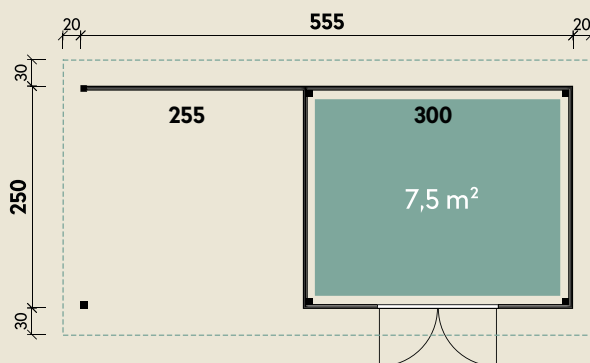

Mehr Produkte finden Sie
in unserem Katalog!

Art.-Nr. 828 177

DIMENSIONEN

	Bohlenstärke	28 mm
	Innenmaß	294 x 244 cm
	Sockelmaß	555 x 250 cm
	Gesamtmaß	595 x 310 cm
	Grundfläche	13,9 m ²
	Rauminhalt	28,8 m ³
	Seitenwandhöhe v/h	217/205 cm
	Dachüberstand vorne/seitlich/hinten	30/ 20/ 30 cm
	Dachneigung	3 °
	Dachfläche	18,5 m ²
	Dachbretter	15 mm
	Fußboden	18 mm

TÜREN & FENSTER

	Doppeltür (Normalglas)	149 x 182 cm
--	---------------------------	--------------

VERPACKUNG

	Paketmaß	
	Paket 1	450 x 120 x 53 cm
	Paket 2	303 x 40 x 27 cm
	Gesamtgewicht	768 kg

ZUBEHÖR

5 Rollen Dichtungsbahnen
Dachpappe
1 Rolle zu 8 m + 2 Rollen
zu 10 m
Dachrinne
Kunststoff 204Ax
anthrazit
Alu bis 600 cm
mit 1 Fallrohr

Caja 5625

28 mm | 555 x 250 cm | 13,9 m²

5 JAHRE
GARANTIE

Durch Kunden farblich behandelt.

Die UVP-Preise finden Sie in der Preisliste oder unter:
www.finnhaus.de/downloads.php

Alle Preise sind empfohlene Verkaufspreise inklusive der gesetzlichen MwSt.
Weitere Informationen finden Sie unter: www.finnhaus.de oder im aktuellen Katalog.
Technische Änderungen, Druckfehler und Irrtümer vorbehalten.