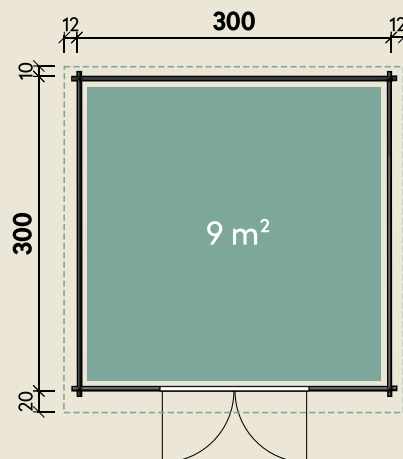

Mehr Produkte finden Sie
in unserem Katalog!

Art.-Nr. 829 077

DIMENSIONEN

	Bohlenstärke	28 mm
	Innenmaß	294 x 294 cm
	Sockelmaß	300 x 300 cm
	Gesamtmaß	324 x 330 cm
	Grundfläche	9 m ²
	Rauminhalt	18,4 m ³
	Firsthöhe	223 cm
	Seitenwandhöhe	194 cm
	Dachüberstand vorne/seitlich/hinten	20/ 12/ 10 cm
	Dachneigung	11 °
	Dachfläche	11,2 m ²
	Dachbretter inkl. Dachpappe	15 mm
	Fußboden	18 mm

TÜREN & FENSTER

	Doppeltür (Normalglas)	142 x 179 cm
--	---------------------------	--------------

VERPACKUNG

	Paketmaß	
	Paket 1	350 x 115 x 45 cm
	Paket 2	310 x 40 x 27 cm
	Gesamtgewicht	640 kg

ZUBEHÖR

5 VE Dachschindeln
Dachrinne
Kunststoff 420B anthrazit
Alu bis 400 cm
mit 2 Fallrohren

Peggy 3030 imprägniert

28 mm | 300 x 300 cm | 9 m²

5 JAHRE
GARANTIE

Abbildung naturbelassen

Die UVP-Preise finden Sie in der Preisliste oder unter:
www.finnhaus.de/downloads.php

Alle Preise sind empfohlene Verkaufspreise inklusive der gesetzlichen MwSt.
Weitere Informationen finden Sie unter: www.finnhaus.de oder im aktuellen Katalog.
Technische Änderungen, Druckfehler und Irrtümer vorbehalten.