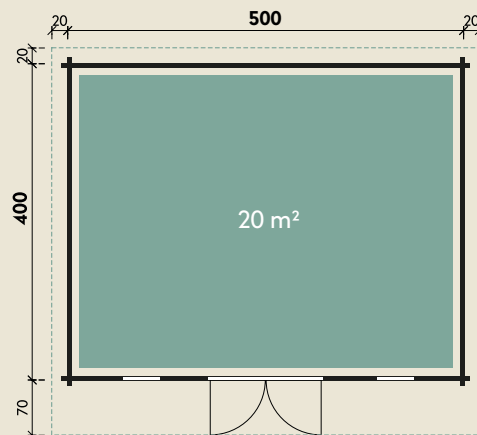

Mehr Produkte finden Sie
in unserem Katalog!

Art.-Nr. 846 070

DIMENSIONEN

	Bohlenstärke	44 mm
	Innenmaß	491 x 391 cm
	Sockelmaß	500 x 400 cm
	Gesamtmaß	540 x 470 cm
	Grundfläche	20 m ²
	Rauminhalt	43,5 m ³
	Seitenwandhöhe v/h	242/202 cm
	Dachüberstand vorne/seitlich/hinten	70/ 20/ 20 cm
	Dachneigung	5 °
	Dachfläche	25,4 m ²
	Dachbretter inkl. Dachpappe	20 mm
	Fußboden	28 mm

TÜREN & FENSTER

	Doppeltür (ISO)	134 x 187 cm
	2 Einzelfenster zum Öffnen (ISO)	46 x 159 cm

VERPACKUNG

	Paketmaß	
	Paket 1	650 x 120 x 60 cm
	Paket 2	570 x 120 x 45 cm
	Gesamtgewicht	2.327 kg

ZUBEHÖR

6 Rollen Dichtungsbahnen
Dachpappe
7 Rollen zu 6 m
Dachrinne
Alu bis 600 cm
mit 1 Fallrohr

Melody 5040

44 mm | 500 x 400 cm | 20 m²

5 JAHRE
GARANTIE

Die UVP-Preise finden Sie in der Preisliste oder unter:
www.finnhaus.de/downloads.php

Alle Preise sind empfohlene Verkaufspreise inklusive der gesetzlichen MwSt.
Weitere Informationen finden Sie unter: www.finnhaus.de oder im aktuellen Katalog.
Technische Änderungen, Druckfehler und Irrtümer vorbehalten.