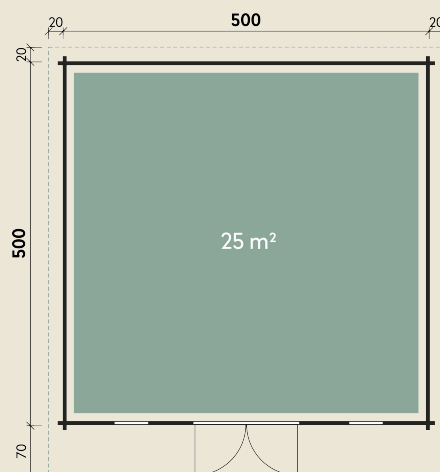

Mehr Produkte finden Sie
in unserem Katalog!

Art.-Nr. 846 040

DIMENSIONEN

	Bohlenstärke	44 mm
	Innenmaß	491 x 491 cm
	Sockelmaß	500 x 500 cm
	Gesamtmaß	540 x 590 cm
	Grundfläche	25 m ²
	Rauminhalt	54,5 m ³
	Seitenwandhöhe v/h	242/202 cm
	Dachüberstand vorne/seitlich/hinten	70/ 20/ 20 cm
	Dachneigung	4 °
	Dachfläche	31,9 m ²
	Dachbretter inkl. Dachpappe	20 mm
	Fußboden	28 mm

TÜREN & FENSTER

	Doppeltür (ISO)	134 x 187 cm
	2 Einzelfenster zum Öffnen (ISO)	46 x 159 cm

VERPACKUNG

	Paketmaß	
	Paket 1	665 x 120 x 102 cm
	Paket 2	500 x 120 x 50 cm
	Gesamtgewicht	2.550 kg

ZUBEHÖR

8 Rollen Dichtungsbahnen
Einzelfenster 63 x 89 cm
Einzelfenster 117 x 89 cm
Bodentiefes Fenster
56 x 159 cm
Schiebetür im Tausch
300 x 210 cm
Dachrinne
Alu bis 600 cm
mit 1 Fallrohr

Melody 5050

44 mm | 500 x 500 cm | 25 m²

5 JAHRE
GARANTIE

Die UVP-Preise finden Sie in der Preisliste oder unter:
www.finnhaus.de/downloads.php

Alle Preise sind empfohlene Verkaufspreise inklusive der gesetzlichen MwSt.
Weitere Informationen finden Sie unter: www.finnhaus.de oder im aktuellen Katalog.
Technische Änderungen, Druckfehler und Irrtümer vorbehalten.