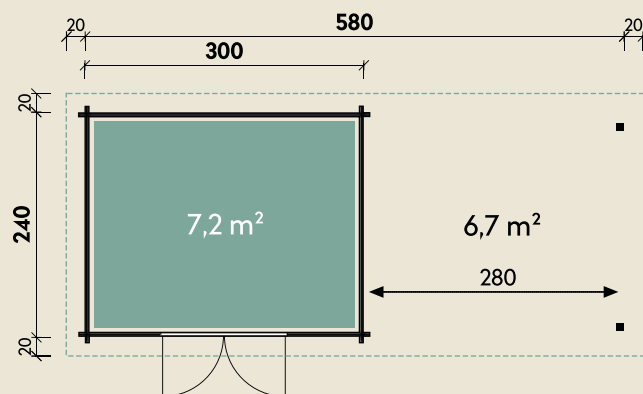

Mehr Produkte finden Sie
in unserem Katalog!

Art.-Nr. 830 882

DIMENSIONEN

| | | |
|--|-----------------------------|---------------------|
|  | Bohlenstärke | 34 mm |
|  | Innenmaß | 293 x 233 cm |
|  | Sockelmaß | 580 x 240 cm |
|  | Gesamtmaß | 630 x 300 cm |
|  | Grundfläche | 13,9 m ² |
|  | Seitendach | 280 cm |
|  | Rauminhalt | 28,2 m ³ |
|  | Seitenwandhöhe v/h | 217/202 cm |
|  | Dachüberstand umlaufend | 20 cm |
|  | Dachneigung | 4 ° |
|  | Dachfläche | 18,9 m ² |
|  | Dachbretter inkl. Dachpappe | 18 mm |
|  | Fußboden | 18 mm |

Emelie 5824 Typ 5 Bernstein

34 mm | 300 x 240 cm | 7,2 m²

5 JAHRE
GARANTIE

Die UVP-Preise finden Sie in der Preisliste oder unter:
www.finnhaus.de/downloads.php

TÜREN & FENSTER

| | | |
|--|-----------------------|--------------|
|  | Doppeltür (Milchglas) | 145 x 187 cm |
|--|-----------------------|--------------|

VERPACKUNG

| | | |
|--|---------------|--------------------|
|  | Paketmaß | |
| | Paket 1 | 120 x 355 x 115 cm |
|  | Gesamtgewicht | 1.026 kg |

ZUBEHÖR

4 Rollen Dichtungsbahnen
Dachrinne
Kunststoff 404Ax anthrazit
Alu bis 800 cm mit
1 Fallrohr