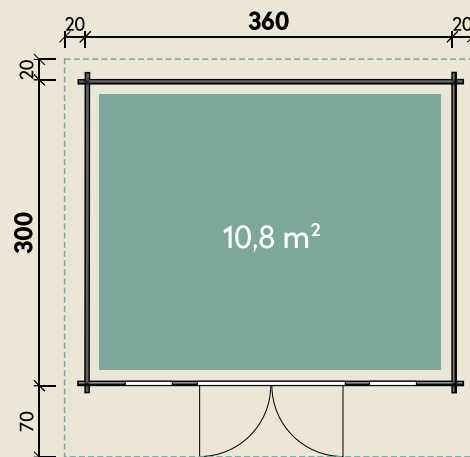

#### DIMENSIONEN

	Bohlenstärke	44 mm
	Innenmaß	351 x 291 cm
	Sockelmaß	360 x 300 cm
	Gesamtmaß	400 x 390 cm
	Grundfläche	10,8 m <sup>2</sup>
	Rauminhalt	24,7 m <sup>3</sup>
	Seitenwandhöhe v/h	256/215 cm
	Dachüberstand vorne/seitlich/hinten	70/ 20/ 20 cm
	Dachneigung	6 °
	Dachfläche	15,6 m <sup>2</sup>
	Dachbretter inkl. Dachpappe	20 mm
	Fußboden	28 mm

#### TÜREN & FENSTER

	Doppeltür (ISO)	145 x 195 cm
	2 Einzelfenster zum Öffnen (ISO)	46 x 159 cm

#### VERPACKUNG

	Paketmaß	
	Paket 1	564 x 120 x 78 cm
	Gesamtgewicht	1.470 kg

# Melody 3630 XL

44 mm | 360 x 300 cm | 10,8 m<sup>2</sup>

**5** JAHRE  
GARANTIE

Die UVP-Preise finden Sie in der Preisliste oder unter:  
[www.finnhaus.de/downloads.php](http://www.finnhaus.de/downloads.php)