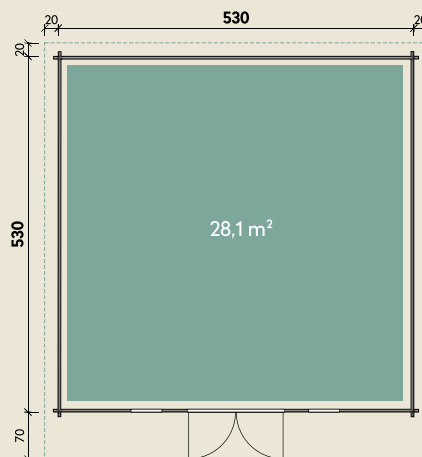

#### DIMENSIONEN

	Bohlenstärke	44 mm
	Innenmaß	521 x 521 cm
	Sockelmaß	530 x 530 cm
	Gesamtmaß	570 x 620 cm
	Grundfläche	28,1 m <sup>2</sup>
	Rauminhalt	64,8 m <sup>3</sup>
	Seitenwandhöhe v/h	255/215 cm
	Dachüberstand vorne/seitlich/hinten	70/ 20/ 20 cm
	Dachneigung	4 °
	Dachfläche	35,3 m <sup>2</sup>
	Dachbretter inkl. Dachpappe	20 mm
	Fußboden	28 mm

#### TÜREN & FENSTER

	Doppeltür (ISO)	145 x 195 cm
	2 Einzelfenster zum Öffnen (ISO)	46 x 159 cm

#### ZUBEHÖR

 Einzelfenster 63 x 89 cm  
 Einzelfenster 117 x 89 cm  
 Bodentiefes Fenster  
 56 x 159 cm  
 Schiebetür im Tausch  
 300 x 210 cm  
 9 Rollen Dichtungsbahnen  
**Dachrinne**  
 Alu bis 600 cm  
 mit 1 Fallrohr

# Melody 5353 XL

44 mm | 530 x 530 cm | 28,1 m<sup>2</sup>

**5** JAHRE  
GARANTIE

Mit extra  
hoher Tür!

Die UVP-Preise finden Sie in der Preisliste oder unter:  
[www.finnhaus.de/downloads.php](http://www.finnhaus.de/downloads.php)