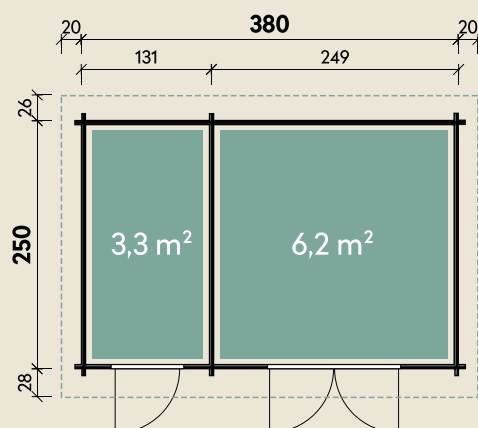

Mehr Produkte finden Sie
in unserem Katalog!

Art.-Nr. 528 217

DIMENSIONEN

	Bohlenstärke	28 mm
	Innenmaß	368 x 242 cm
	Sockelmaß	380 x 250 cm
	Gesamtmaß	420 x 304 cm
	Grundfläche	9,5 m ²
	Rauminhalt	19,9 m ³
	Seitenwandhöhe v/h	228/200 cm
	Dachüberstand vorne/seitlich/hinten	28/ 20/ 26 cm
	Dachneigung	5 °
	Dachfläche	12,8 m ²
	Dachbretter	15 mm
	Fußboden	18 mm

TÜREN & FENSTER

	Doppeltür (Milchglas)	149 x 188 cm
	Einzeltür (Vollholz)	74 x 188 cm

VERPACKUNG

	Paketmaß	
	Paket 1	450 x 118 x 45 cm
	Paket 2	390 x 56 x 29 cm
	Gesamtgewicht	693 kg

ZUBEHÖR

4 Rollen Dichtungsbahnen
2 Rollen Dachpappe zu 10 m
Dachrinne
Kunststoff 203A braun
Alu bis 600 cm
mit 1 Fallrohr

Tessa 3825

28 mm | 380 x 250 cm | 9,5 m²

5 JAHRE
GARANTIE

Durch Kunden farblich behandelt.

Die UVP-Preise finden Sie in der Preisliste oder unter:
www.finnhaus.de/downloads.php

Alle Preise sind empfohlene Verkaufspreise inklusive der gesetzlichen MwSt.
Weitere Informationen finden Sie unter: www.finnhaus.de oder im aktuellen Katalog.
Technische Änderungen, Druckfehler und Irrtümer vorbehalten.