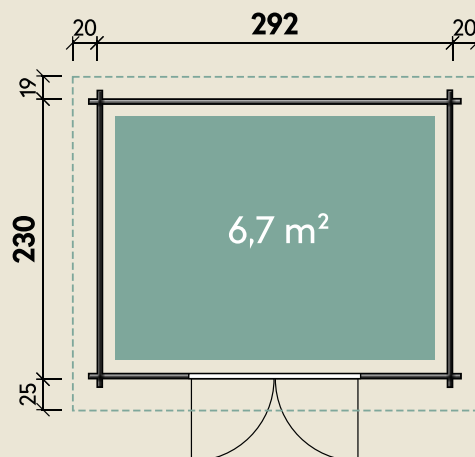

Mehr Produkte finden Sie
in unserem Katalog!

Art.-Nr. 829 057

DIMENSIONEN

	Bohlenstärke	28 mm
	Innenmaß	286 x 224 cm
	Sockelmaß	292 x 230 cm
	Gesamtmaß	332 x 274 cm
	Grundfläche	6,7 m ²
	Rauminhalt	13,3 m ³
	Seitenwandhöhe v/h	217/188 cm
	Dachüberstand vorne/seitlich/hinten	25/ 20/ 19 cm
	Dachneigung	5 °
	Dachfläche	9,1 m ²
	Dachbretter ohne Dacheinde- ckung	15 mm
	Fußboden	18 mm

TÜREN & FENSTER

	Doppeltür (Normalglas)	142 x 179 cm
--	------------------------	--------------

VERPACKUNG

	Paketmaß	
	Paket 1	330 x 118 x 36 cm
	Paket 2	295 x 30 x 30 cm
	Gesamtgewicht	478 kg

ZUBEHÖR

Kipp-Fenster 28 mm
3 Rollen Dichtungsbahn
1 Rolle Dachpappe
zu 15 m
Dachrinne
Kunststoff 201Ax braun
Alu bis 400 cm mit
1 Fallrohr

Geesa 2923 imprägniert

28 mm | 292 x 230 cm | 6,7 m²

5 JAHRE
GARANTIE

Die UVP-Preise finden Sie in der Preisliste oder unter:
www.finnhaus.de/downloads.php

Alle Preise sind empfohlene Verkaufspreise inklusive der gesetzlichen MwSt.
Weitere Informationen finden Sie unter: www.finnhaus.de oder im aktuellen Katalog.
Technische Änderungen, Druckfehler und Irrtümer vorbehalten.