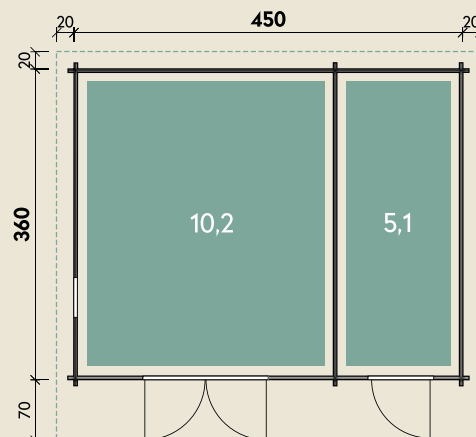

#### DIMENSIONEN

	Bohlenstärke	44 mm
	Innenmaß	441 x 351 cm
	Sockelmaß	450 x 360 cm
	Gesamtmaß	490 x 450 cm
	Grundfläche	16,2 m <sup>2</sup>
	Rauminhalt	35,2 m <sup>3</sup>
	Seitenwandhöhe v/h	242/202 cm
	Dachüberstand vorne/seitlich/hinten	70/ 20/ 20 cm
	Dachneigung	5 °
	Dachfläche	22,1 m <sup>2</sup>
	Dachbretter inkl. Dachpappe	20 mm
	Fußboden	28 mm

#### TÜREN & FENSTER

	Doppeltür (ISO)	145 x 195 cm
	1 Einzeltür (Vollholz)	66 x 195 cm
	2 Einzelfenster zum Öffnen (ISO)	46 x 159 cm

#### VERPACKUNG

	Paketmaß	
	Paket 1	650 x 116 x 70 cm
	Gesamtgewicht	2.000 kg

# Melody 4536/2-Raum XL

44 mm | 450 x 360 cm | 16,2 m<sup>2</sup>

**5** JAHRE  
GARANTIE

Mit extra  
hoher Tür!

Durch Kunden farblich behandelt.

Die UVP-Preise finden Sie in der Preisliste oder unter:  
[www.finnhaus.de/downloads.php](http://www.finnhaus.de/downloads.php)