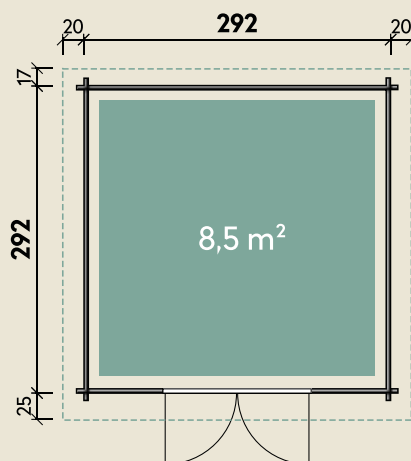

#### DIMENSIONEN

	Bohlenstärke	28 mm
	Innenmaß	286 x 286 cm
	Sockelmaß	292 x 292 cm
	Gesamtmaß	332 x 334 cm
	Grundfläche	8,5 m <sup>2</sup>
	Rauminhalt	16,9 m <sup>3</sup>
	Seitenwandhöhe v/h	217/188 cm
	Dachüberstand vorne/seitlich/hinten	25/ 20/ 17 cm
	Dachneigung	5 °
	Dachfläche	11,1 m <sup>2</sup>
	Dachbretter	15 mm
	Fußboden	18 mm

#### TÜREN & FENSTER

	Doppeltür (Normalglas)	149 x 188 cm
--	---------------------------	--------------

#### VERPACKUNG

	Paketmaß	
	Paket 1	340 x 118 x 44 cm
	Paket 2	310 x 40 x 27 cm
	Gesamtgewicht	589 kg

# Gilla 2929

28 mm | 292 x 292 cm | 8,5 m<sup>2</sup>

**5** JAHRE  
GARANTIE

Die UVP-Preise finden Sie in der Preisliste oder unter:  
[www.finnhaus.de/downloads.php](http://www.finnhaus.de/downloads.php)