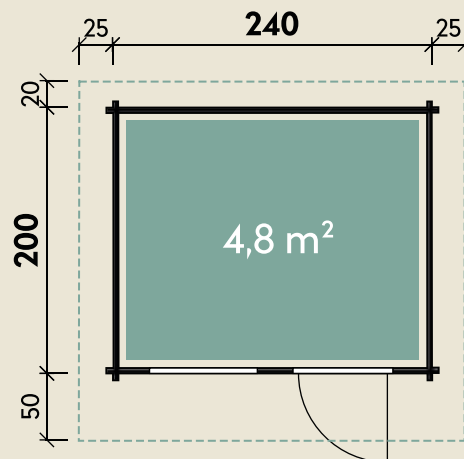

#### DIMENSIONEN

	Bohlenstärke	28 mm
	Innenmaß	234 x 194 cm
	Sockelmaß	240 x 200 cm
	Gesamtmaß	290 x 270 cm
	Grundfläche	4,8 m <sup>2</sup>
	Rauminhalt	9,7 m <sup>3</sup>
	Firsthöhe	234 cm
	Seitenwandhöhe	194 cm
	Seitenwandhöhe v/h	/ cm
	Dachüberstand vorne/seitlich/hinten	50/ 25/ 20 cm
	Dachneigung	19 °
	Dachfläche	8,7 m <sup>2</sup>
	Dachbretter	16 mm
	Fußboden	18 mm

#### TÜREN & FENSTER

	Einzeltür (Normalglas)	75 x 175 cm
	1 Einzelfenster zum Öffnen (Normalglas)	81 x 119 cm

#### VERPACKUNG

	Paketmaß	
	Paket 1	290 x 120 x 56 cm
	Paket 2	266 x 40 x 21 cm
	Gesamtgewicht	508 kg

# Jonna 2420

28 mm | 240 x 200 cm | 4,8 m<sup>2</sup>

**5** JAHRE  
GARANTIE

Die UVP-Preise finden Sie in der Preisliste oder unter:  
[www.finnhaus.de/downloads.php](http://www.finnhaus.de/downloads.php)