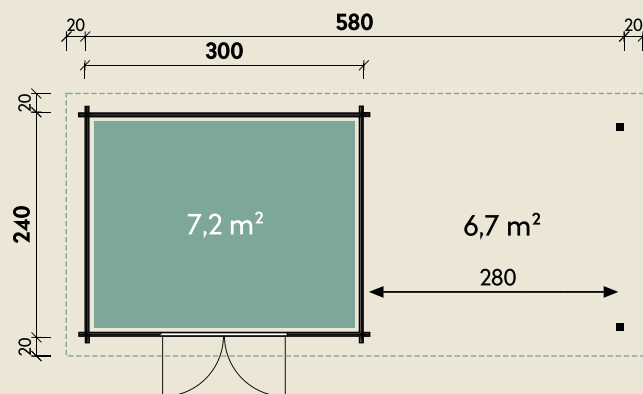

Mehr Produkte finden Sie
in unserem Katalog!

Art.-Nr. 830 884

DIMENSIONEN

	Bohlenstärke	34 mm
	Innenmaß	293 x 233 cm
	Sockelmaß	580 x 240 cm
	Gesamtmaß	630 x 300 cm
	Grundfläche	13,9 m ²
	Seitendach	280 cm
	Rauminhalt	28,2 m ³
	Seitenwandhöhe v/h	217/202 cm
	Dachüberstand umlaufend	20 cm
	Dachneigung	4 °
	Dachfläche	18,9 m ²
	Dachbretter inkl. Dachpappe	18 mm
	Fußboden	18 mm

Emelie 5824 Typ 5 Felsgrau

34 mm | 300 x 240 cm | 7,2 m²

5 JAHRE
GARANTIE

Die UVP-Preise finden Sie in der Preisliste oder unter:
www.finnhaus.de/downloads.php

TÜREN & FENSTER

	Doppeltür (Milchglas)	145 x 187 cm
--	-----------------------	--------------

VERPACKUNG

	Paketmaß	
	Paket 1	120 x 355 x 115 cm
	Gesamtgewicht	1.026 kg

ZUBEHÖR

4 Rollen Dichtungsbahnen
Dachrinne
Kunststoff 404Ax anthrazit
Alu bis 800 cm mit
1 Fallrohr

Alle Preise sind empfohlene Verkaufspreise inklusive der gesetzlichen MwSt.
Weitere Informationen finden Sie unter: www.finnhaus.de oder im aktuellen Katalog.
Technische Änderungen, Druckfehler und Irrtümer vorbehalten.