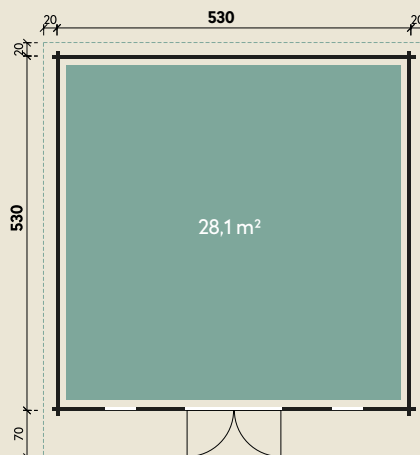

Mehr Produkte finden Sie
in unserem Katalog!

Art.-Nr. 870 965

DIMENSIONEN

	Bohlenstärke	70 mm
	Innenmaß	516 x 516 cm
	Sockelmaß	530 x 530 cm
	Gesamtmaß	570 x 620 cm
	Grundfläche	28,1 m ²
	Rauminhalt	60,7 m ³
	Seitenwandhöhe v/h	242/202 cm
	Dachüberstand vorne/seitlich/hinten	70/ 20/ 20 cm
	Dachneigung	4 °
	Dachfläche	35,3 m ²
	Dachbretter inkl. Dachpappe	20 mm
	Fußboden	28 mm

TÜREN & FENSTER

	Doppeltür (ISO)	145 x 195 cm
	2 Einzelfenster zum Öffnen (ISO)	46 x 159 cm

VERPACKUNG

	Paketmaß	
	Paket 1	690 x 120 x 106 cm
	Paket 2	500 x 120 x 50 cm
	Gesamtgewicht	2.720 kg

ZUBEHÖR

 Einzelfenster 63 x 89 cm
Einzelfenster 117 x 89 cm
Bodentiefes Fenster
56 x 159 cm
Schiebetür im Tausch
300 x 210 cm
9 Rollen Dichtungsbahnen
Dachrinne
Alu bis 1000 cm
mit 1 Fallrohr

Lisi 5353 XL

70 mm | 530 x 530 cm | 28,1 m²

5 JAHRE
GARANTIE

Mit extra
hoher Tür!

Die UVP-Preise finden Sie in der Preisliste oder unter:
www.finnhaus.de/downloads.php

Alle Preise sind empfohlene Verkaufspreise inklusive der gesetzlichen MwSt.
Weitere Informationen finden Sie unter: www.finnhaus.de oder im aktuellen Katalog.
Technische Änderungen, Druckfehler und Irrtümer vorbehalten.