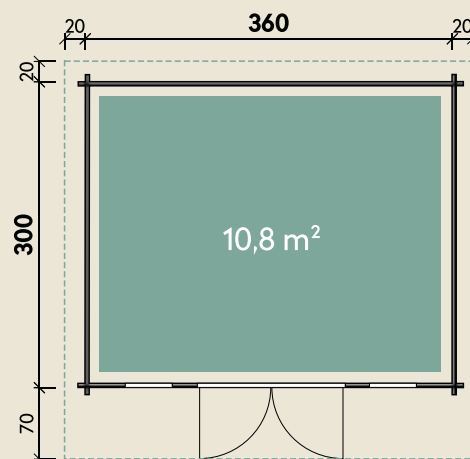

Mehr Produkte finden Sie
in unserem Katalog!

Art.-Nr. 846 000

DIMENSIONEN

	Bohlenstärke	44 mm
	Innenmaß	351 x 291 cm
	Sockelmaß	360 x 300 cm
	Gesamtmaß	400 x 390 cm
	Grundfläche	10,8 m ²
	Rauminhalt	23,3 m ³
	Seitenwandhöhe v/h	242/202 cm
	Dachüberstand vorne/seitlich/hinten	70/ 20/ 20 cm
	Dachneigung	6 °
	Dachfläche	15,6 m ²
	Dachbretter inkl. Dachpappe	20 mm
	Fußboden	28 mm

TÜREN & FENSTER

	Doppeltür (ISO)	145 x 188 cm
	2 Einzelfenster zum Öffnen (ISO)	46 x 159 cm

VERPACKUNG

	Paketmaß	
	Paket 1	564 x 120 x 78 cm
	Gesamtgewicht	1.470 kg

ZUBEHÖR

5 Rollen Dichtungsbahnen
Einzelfenster 63 x 89 cm
Einzelfenster 117 x 89 cm
Bodentieferes Fenster
56 x 159 cm
Schiebetür im Tausch
300 x 210 cm
Dachrinne
Alu bis 400 cm
mit 1 Fallrohr

Melody 3630

44 mm | 360 x 300 cm | 10,8 m²

5 JAHRE
GARANTIE

Die UVP-Preise finden Sie in der Preisliste oder unter:
www.finnhaus.de/downloads.php

Alle Preise sind empfohlene Verkaufspreise inklusive der gesetzlichen MwSt.
Weitere Informationen finden Sie unter: www.finnhaus.de oder im aktuellen Katalog.
Technische Änderungen, Druckfehler und Irrtümer vorbehalten.