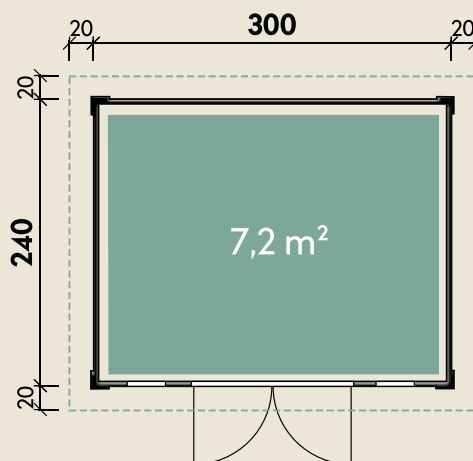

Mehr Produkte finden Sie
in unserem Katalog!

Art.-Nr. 228 220

DIMENSIONEN

	Bohlenstärke	28 mm
	Innenmaß	294 x 234 cm
	Sockelmaß	300 x 240 cm
	Gesamtmaß	340 x 280 cm
	Grundfläche	7,2 m ²
	Rauminhalt	15,2 m ³
	Seitenwandhöhe v/h	226/205 cm
	Dachüberstand umlaufend	20/ 20/ 20 cm
	Dachneigung	3 °
	Dachfläche	9,5 m ²
	Dachbretter inkl. Dachpappe	18 mm
	Fußboden	18 mm

TÜREN & FENSTER

	Doppeltür (Normalglas)	134 x 187 cm
	2 Fenster feststehend (Normalglas)	32 x 106 cm

VERPACKUNG

	Paketmaß	
	Paket 1	350 x 120 x 55 cm
	Gesamtgewicht	600 kg

ZUBEHÖR

3 Rollen Dichtungsbahnen
Dachrinne
Kunststoff 201Ax braun
Alu bis 400 cm
mit 1 Fallrohr

Molin 3024

28 mm | 300 x 240 cm | 7,2 m²

5 JAHRE
GARANTIE

Die UVP-Preise finden Sie in der Preisliste oder unter:
www.finnhaus.de/downloads.php

Alle Preise sind empfohlene Verkaufspreise inklusive der gesetzlichen MwSt.
Weitere Informationen finden Sie unter: www.finnhaus.de oder im aktuellen Katalog.
Technische Änderungen, Druckfehler und Irrtümer vorbehalten.