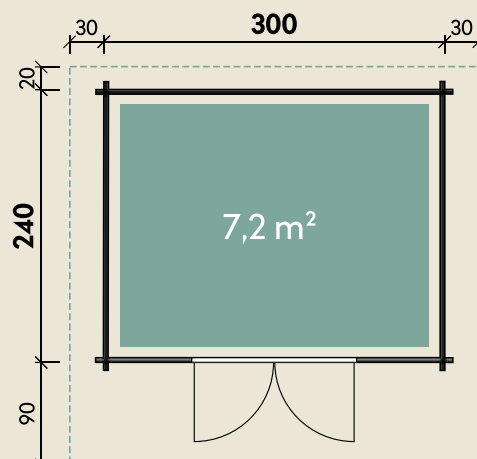

Mehr Produkte finden Sie
in unserem Katalog!

Art.-Nr. 234 050

DIMENSIONEN

	Bohlenstärke	34 mm
	Innenmaß	293 x 233 cm
	Sockelmaß	300 x 240 cm
	Gesamtmaß	350 x 350 cm
	Grundfläche	7,2 m ²
	Rauminhalt	16,0 m ³
	Seitenwandhöhe v/h	263/205 cm
	Dachüberstand vorne/seitlich/hinten	90/ 25/ 20 cm
	Dachneigung	21 °
	Dachfläche	13,2 m ²
	Dachbretter	18 mm
	Fußboden	18 mm

TÜR

	Doppeltür (ISO-Glas)	134 x 186 cm
--	-------------------------	--------------

VERPACKUNG

	Paketmaß	
	Paket 1	380 x 120 x 60 cm
	Gesamtgewicht	800 kg

ZUBEHÖR

1 Rolle Dachpappe zu 6 m
und 1 Rolle zu 15 m
6 VE Dachschildeln
Dachrinne
Kunststoff 421Bx, anthrazit
Alu bis 400 cm mit
2 Fallrohren

Maren 3024

34 mm | 300 x 240 cm | 7,2 m²

5 JAHRE
GARANTIE

Die UVP-Preise finden Sie in der Preisliste oder unter:
www.finnhaus.de/downloads.php

Alle Preise sind empfohlene Verkaufspreise inklusive der gesetzlichen MwSt.
Weitere Informationen finden Sie unter: www.finnhaus.de oder im aktuellen Katalog.
Technische Änderungen, Druckfehler und Irrtümer vorbehalten.