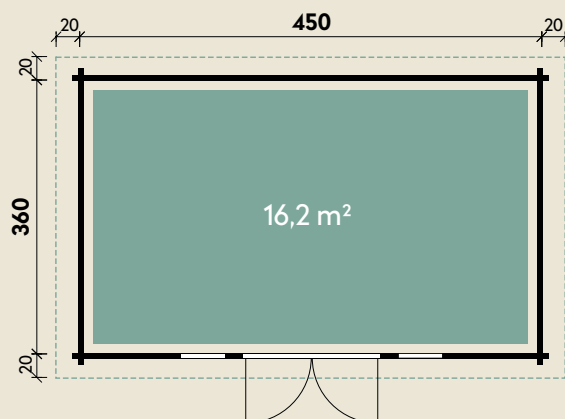

Mehr Produkte finden Sie
in unserem Katalog!

Art.-Nr. 870 935

DIMENSIONEN

	Bohlenstärke	70 mm
	Innenmaß	436 x 346 cm
	Sockelmaß	450 x 360 cm
	Gesamtmaß	490 x 450 cm
	Grundfläche	16,2 m ²
	Rauminhalt	36,8 m ³
	Seitenwandhöhe v/h	256/215 cm
	Dachüberstand vorne/seitlich/hinten	70/ 20/ 20 cm
	Dachneigung	6 °
	Dachfläche	22,1 m ²
	Dachbretter inkl. Dachpappe	20 mm
	Fußboden	28 mm

TÜREN & FENSTER

	Doppeltür (ISO)	145 x 195 cm
	2 Einzelfenster zum Öffnen (ISO)	46 x 159 cm

VERPACKUNG

	Paketmaß	
	Paket 1	610 x 120 x 89 cm
	Gesamtgewicht	1.750 kg

ZUBEHÖR

Einzelfenster 63 x 89 cm
Einzelfenster 117 x 89 cm
Bodentiefe Fenster 56 x 159 cm
Schiebetür im Tausch
300 x 210 cm
Dachpappe
2 Rollen zu 10 m 1 Rolle zu 15 m

Dachrinne

Alu bis 600 cm
mit 1 Fallrohr

Lisi 4536 XL

70 mm | 450 x 360 cm | 16,2 m²

5 JAHRE
GARANTIE

Mit extra
hoher Tür!

Die UVP-Preise finden Sie in der Preisliste oder unter:
www.finnhaus.de/downloads.php