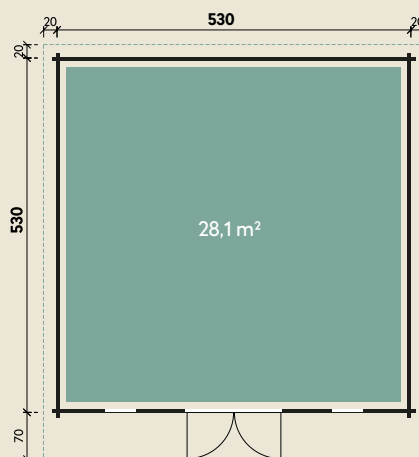

Mehr Produkte finden Sie
in unserem Katalog!

Art.-Nr. 870 865

DIMENSIONEN

	Bohlenstärke	70 mm
	Innenmaß	516 x 516 cm
	Sockelmaß	530 x 530 cm
	Gesamtmaß	570 x 620 cm
	Grundfläche	28,1 m ²
	Rauminhalt	60,7 m ³
	Seitenwandhöhe v/h	242/202 cm
	Dachüberstand vorne/seitlich/hinten	70/ 20/ 20 cm
	Dachneigung	4 °
	Dachfläche	35,3 m ²
	Dachbretter inkl. Dachpappe	20 mm
	Fußboden	28 mm

TÜREN & FENSTER

	Doppeltür (ISO)	145 x 187 cm
	2 Einzelfenster zum Öffnen (ISO)	46 x 159 cm

VERPACKUNG

	Paketmaß	
	Paket 1	690 x 120 x 106 cm
	Paket 2	500 x 120 x 50 cm
	Gesamtgewicht	2.720 kg

ZUBEHÖR

Einzelfenster 63 x 89 cm
Einzelfenster 117 x 89 cm
Bodentiefes Fenster
56 x 159 cm
Schiebetür im Tausch
300 x 210 cm
9 Rollen Dichtungsbahnen
Dachrinne
Alu bis 1000 cm
mit 1 Fallrohr

Lisi 5353

70 mm | 530 x 530 cm | 28,1 m²

5 JAHRE
GARANTIE

Die UVP-Preise finden Sie in der Preisliste oder unter:
www.finnhaus.de/downloads.php

Alle Preise sind empfohlene Verkaufspreise inklusive der gesetzlichen MwSt.
Weitere Informationen finden Sie unter: www.finnhaus.de oder im aktuellen Katalog.
Technische Änderungen, Druckfehler und Irrtümer vorbehalten.