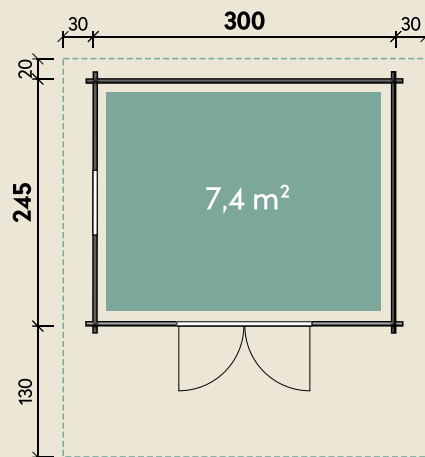

Mehr Produkte finden Sie
in unserem Katalog!

Art.-Nr. 300 110

DIMENSIONEN

	Bohlenstärke	44 mm
	Innenmaß	291 x 236 cm
	Sockelmaß	300 x 245 cm
	Gesamtmaß	360 x 395 cm
	Grundfläche	7,4 m ²
	Rauminhalt	15,6 m ³
	Firsthöhe	250 cm
	Seitenwandhöhe	203 cm
	Dachüberstand vorne/seitlich/hinten	130/ 30/ 20 cm
	Dachneigung	18 °
	Dachfläche	15,6 m ²
	Dachbretter	18 mm
	Fußboden	18 mm

TÜREN & FENSTER

	Doppeltür (ISO)	134 x 187 cm
	1 Einzel Fenster zum Öffnen (ISO)	64 x 97 cm

VERPACKUNG

	Paketmaß	
	Paket 1	425 x 120 x 60 cm
	Gesamtgewicht	870 kg

ZUBEHÖR

Blumenkasten
Dachpappe
1 Rolle zu 8 m +
1 Rolle zu 15 m
6 VE Dachschindeln
Dachrinne
Kunststoff 322B
Alu bis 400 cm
mit 2 Fallrohren

Betty 3025

44 mm | 300 x 245 cm | 7,4 m²

5 JAHRE
GARANTIE

Durch Kunden farblich behandelt.

Die UVP-Preise finden Sie in der Preisliste oder unter:
www.finnhaus.de/downloads.php

FARB- BEHANDLUNG (gegen Mehrpreis)