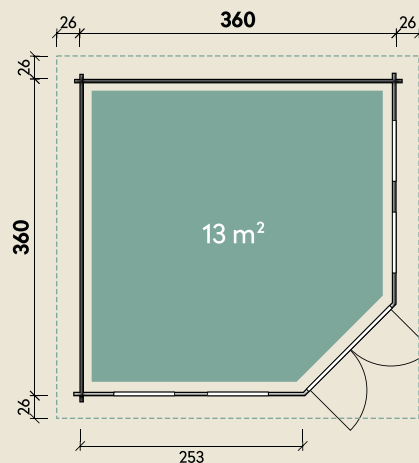

Mehr Produkte finden Sie
in unserem Katalog!

Art.-Nr. 558 215

DIMENSIONEN

	Bohlenstärke	58 mm
	Innenmaß	348 x 348 cm
	Sockelmaß	360 x 360 cm
	Gesamtmaß	412 x 412 cm
	Grundfläche	12,3 m ²
	Rauminhalt	33,2 m ³
	Firsthöhe	314,2 cm
	Seitenwandhöhe	236,5 cm
	Dachüberstand umlaufend	26 cm
	Dachneigung	21 °
	Dachfläche	19,7 m ²
	Dachbretter	18 mm
	Fußboden	28 mm

Klara 3636

58 mm | 360 x 360 cm | 12,3 m²

5 JAHRE
GARANTIE

Die UVP-Preise finden Sie in der Preisliste oder unter:
www.finnhaus.de/downloads.php

TÜREN & FENSTER

	Doppeltür (ISO)	134 x 187 cm
	2 Einzelfenster zum Öffnen (ISO)	49 x 167 cm
	2 Einzelfenster feststehend (ISO)	85 x 188 cm

VERPACKUNG

	Paketmaß	
	Paket 1	445 x 120 x 99 cm
	Gesamtgewicht	1435 kg

ZUBEHÖR

9 VE Dachschindeln
Dachrinne
Kunststoff 441B
mit 2 KS-Ergänzungsset
K1B, anthrazit

Alle Preise sind empfohlene Verkaufspreise inklusive der gesetzlichen MwSt.
Weitere Informationen finden Sie unter: www.finnhaus.de oder im aktuellen Katalog.
Technische Änderungen, Druckfehler und Irrtümer vorbehalten.