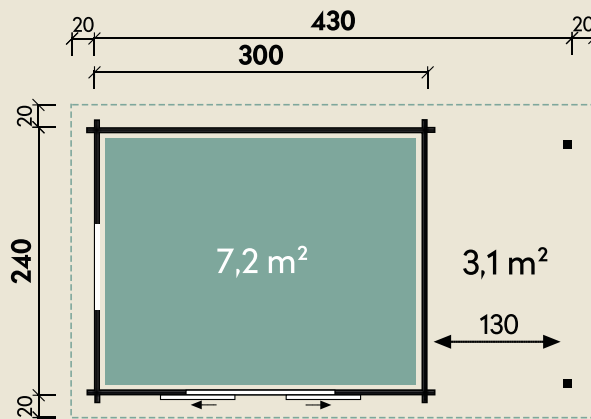

ZUBEHÖR

4 Rollen Dichtungsbahnen
Dachrinne
Kunststoff 404Ax anthrazit
Alu bis 600 cm mit
1 Fallrohr

Alle Preise sind empfohlene Verkaufspreise inklusive der gesetzlichen MwSt.
Weitere Informationen finden Sie unter: www.finnhaus.de oder im aktuellen Katalog.
Technische Änderungen, Druckfehler und Irrtümer vorbehalten.