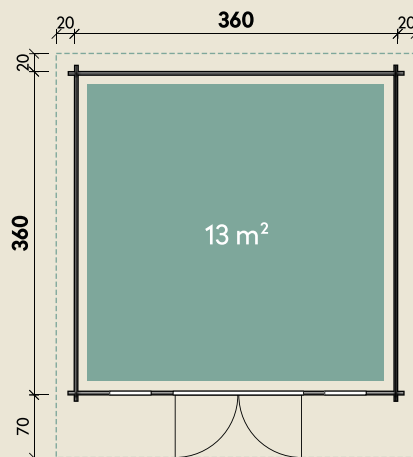

Mehr Produkte finden Sie
in unserem Katalog!

Art.-Nr. 870 915

DIMENSIONEN

	Bohlenstärke	70 mm
	Innenmaß	346 x 346 cm
	Sockelmaß	360 x 360 cm
	Gesamtmaß	400 x 450 cm
	Grundfläche	13 m ²
	Rauminhalt	27,7 m ³
	Seitenwandhöhe v/h	242/202 cm
	Dachüberstand vorne/seitlich/hinten	70/ 20/ 20 cm
	Dachneigung	6 °
	Dachfläche	18 m ²
	Dachbretter inkl. Dachpappe	20 mm
	Fußboden	28 mm

TÜREN & FENSTER

	Doppeltür (ISO)	145 x 195 cm
	2 Einzelfenster zum Öffnen (ISO)	46 x 159 cm

VERPACKUNG

	Paketmaß	
	Paket 1	610 x 120 x 79 cm
	Gesamtgewicht	1.590 kg

ZUBEHÖR

Einzelfenster 63 x 89 cm
Einzelfenster 117 x 89 cm
Bodentiefes Fenster
56 x 159 cm
Schiebetür im Tausch
300 x 210 cm
5 Rollen Dichtungsbahnen

Dachrinne

Alu bis 600 cm
mit 1 Fallrohr

Lisi 3636 XL

70 mm | 360 x 360 cm | 13 m²

5 JAHRE
GARANTIE

Die UVP-Preise finden Sie in der Preisliste oder unter:
www.finnhaus.de/downloads.php

Alle Preise sind empfohlene Verkaufspreise inklusive der gesetzlichen MwSt.
Weitere Informationen finden Sie unter: www.finnhaus.de oder im aktuellen Katalog.
Technische Änderungen, Druckfehler und Irrtümer vorbehalten.