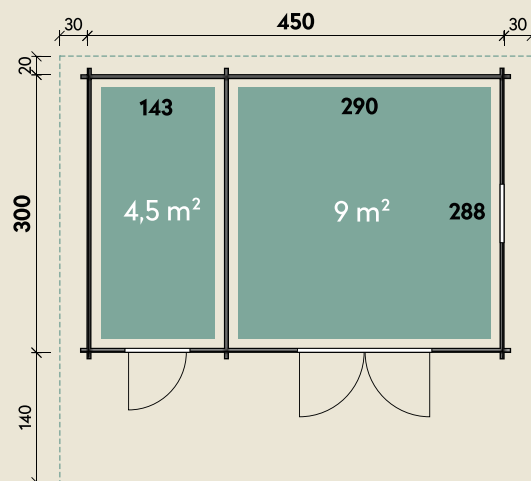

Alle Preise sind empfohlene Verkaufspreise inklusive der gesetzlichen MwSt.
Weitere Informationen finden Sie unter: www.finnhaus.de oder im aktuellen Katalog.
Technische Änderungen, Druckfehler und Irrtümer vorbehalten.